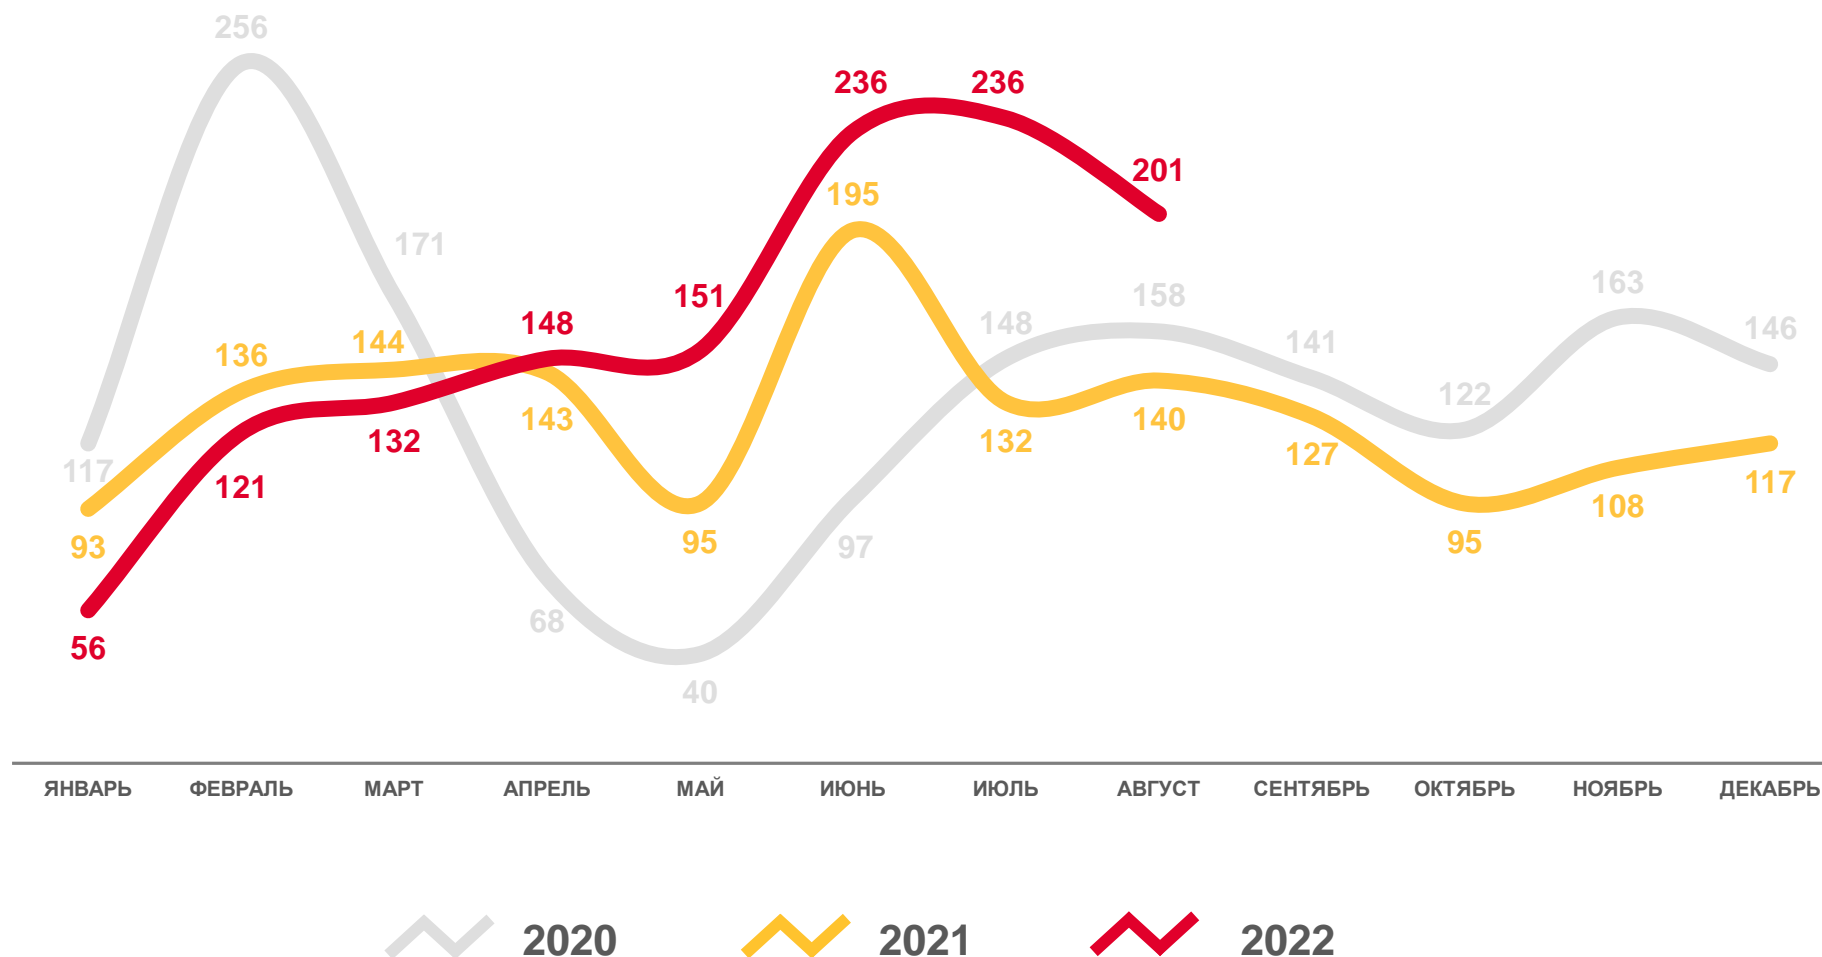

8,6

2020

2021

2022

ПОКАЗАТЕЛИ МЛАДЕНЧЕСКОЙ СМЕРТНОСТИ

человек

Январь-сентябрь
2022 года

человек

23

в расчете
на 1 000 родившихся
живыми

4,8

КОЭФИЦИЕНТЫ ЕСТЕСТВЕННОГО ДВИЖЕНИЯ НАСЕЛЕНИЯ В РЕГИОНАХ СИБИРСКОГО ФЕДЕРАЛЬНОГО ОКРУГА

на 1000 человек населения региона

Рождаемость

Смертность

Естественный прирост (убыль)

ЧИСЛО ЗАРЕГИСТРИРОВАННЫХ БРАКОВ

единиц

Январь-сентябрь
2022 года

единиц

1 832

в расчете
на 1 000 человек

7,3

ЧИСЛО ЗАРЕГИСТРИРОВАННЫХ РАЗВОДОВ

единиц

Январь-сентябрь
2022 года

единиц

817

в расчете
на 1 000 человек

3,3

КОЭФИЦИЕНТЫ БРАЧНОСТИ И РАЗВОДИМОСТИ В РЕГИОНАХ СИБИРСКОГО ФЕДЕРАЛЬНОГО ОКРУГА

Брачность
(на 1000 человек населения)