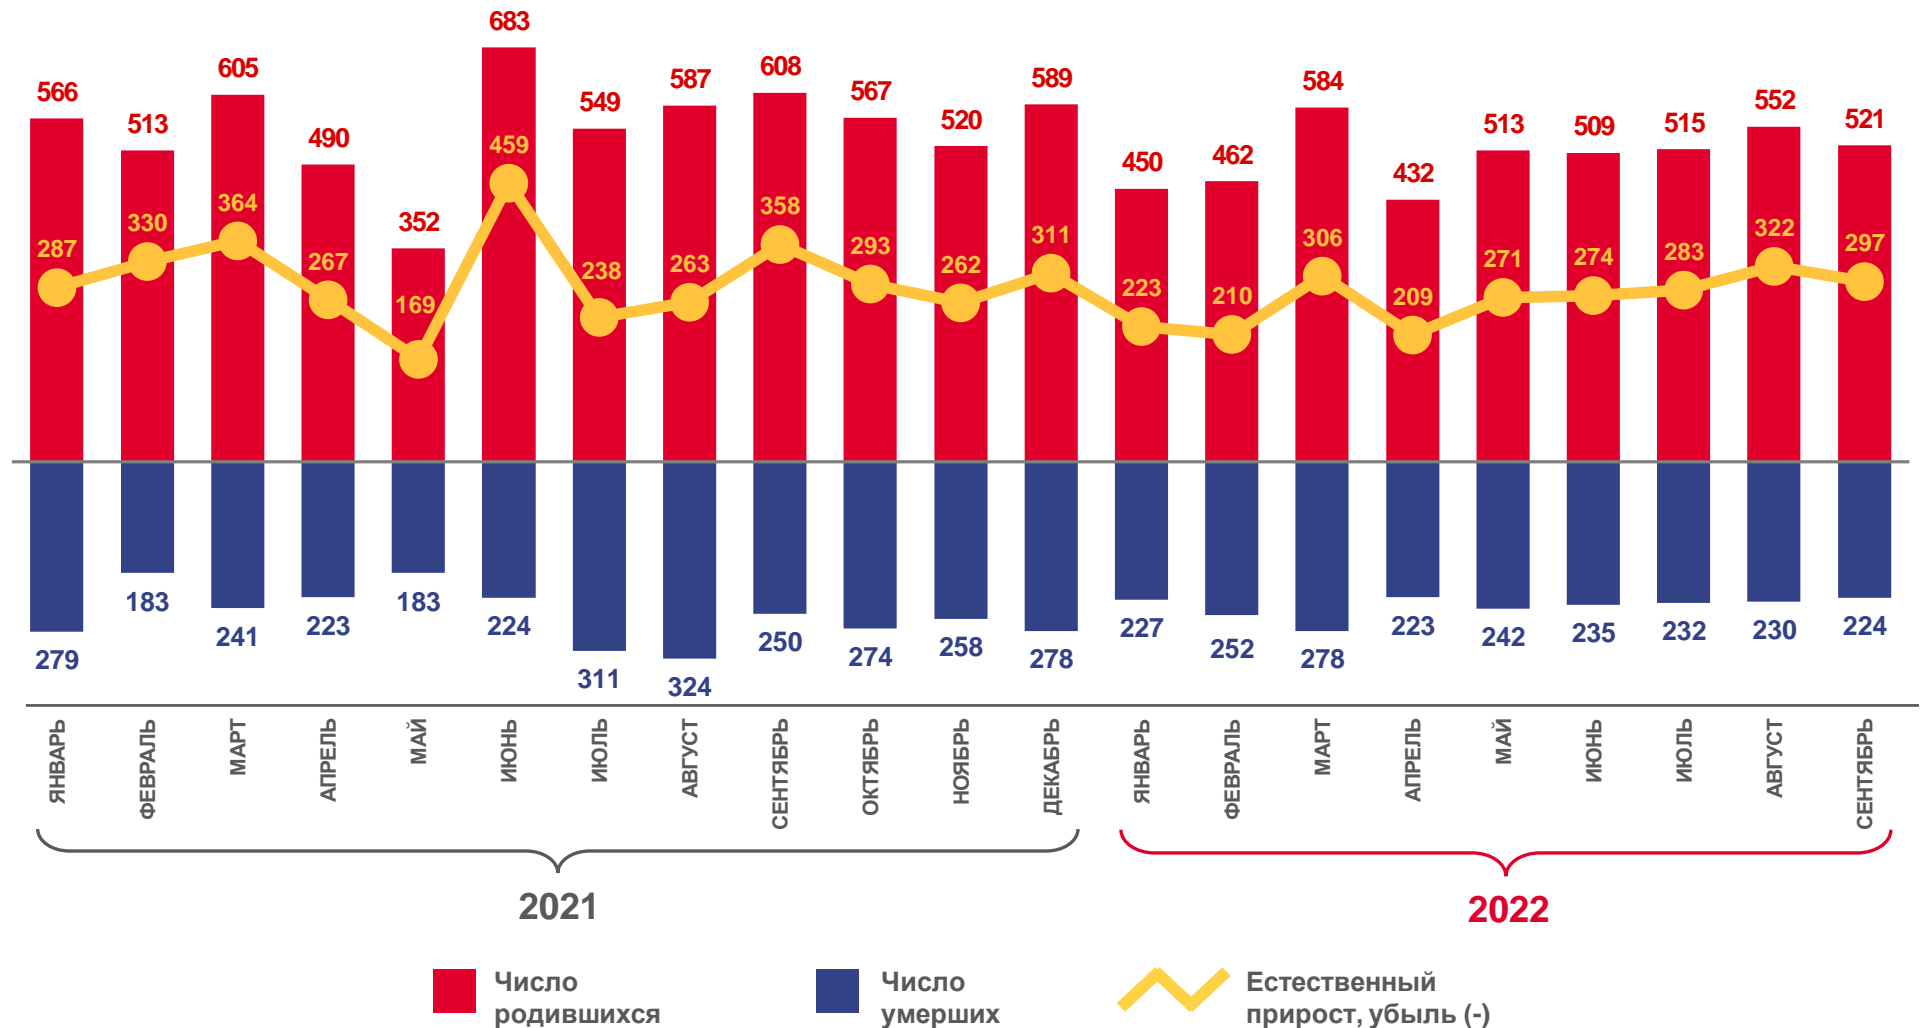

02 Коэффициенты естественного движения населения в регионах Сибирского федерального округа

03 Число зарегистрированных браков

04 Число зарегистрированных разводов

05 Коэффициенты брачности и разводимости в регионах Сибирского федерального округа

ЕСТЕСТВЕННОЕ ДВИЖЕНИЕ НАСЕЛЕНИЯ

ЧЕЛОВЕК

Январь-сентябрь
2022 года

Естественный прирост,
убыль (-)

человек

2 395

в расчете
на 1 000 человек

9,6

ЧИСЛО ЗАРЕГИСТРИРОВАННЫХ РОДИВШИХСЯ

человек

Январь-сентябрь
2022 года

человек

4 538

в расчете
на 1 000 человек

18,2

2020

8,6

2020

2021

2022

ПОКАЗАТЕЛИ МЛАДЕНЧЕСКОЙ СМЕРТНОСТИ

человек

Январь-сентябрь
2022 года

человек