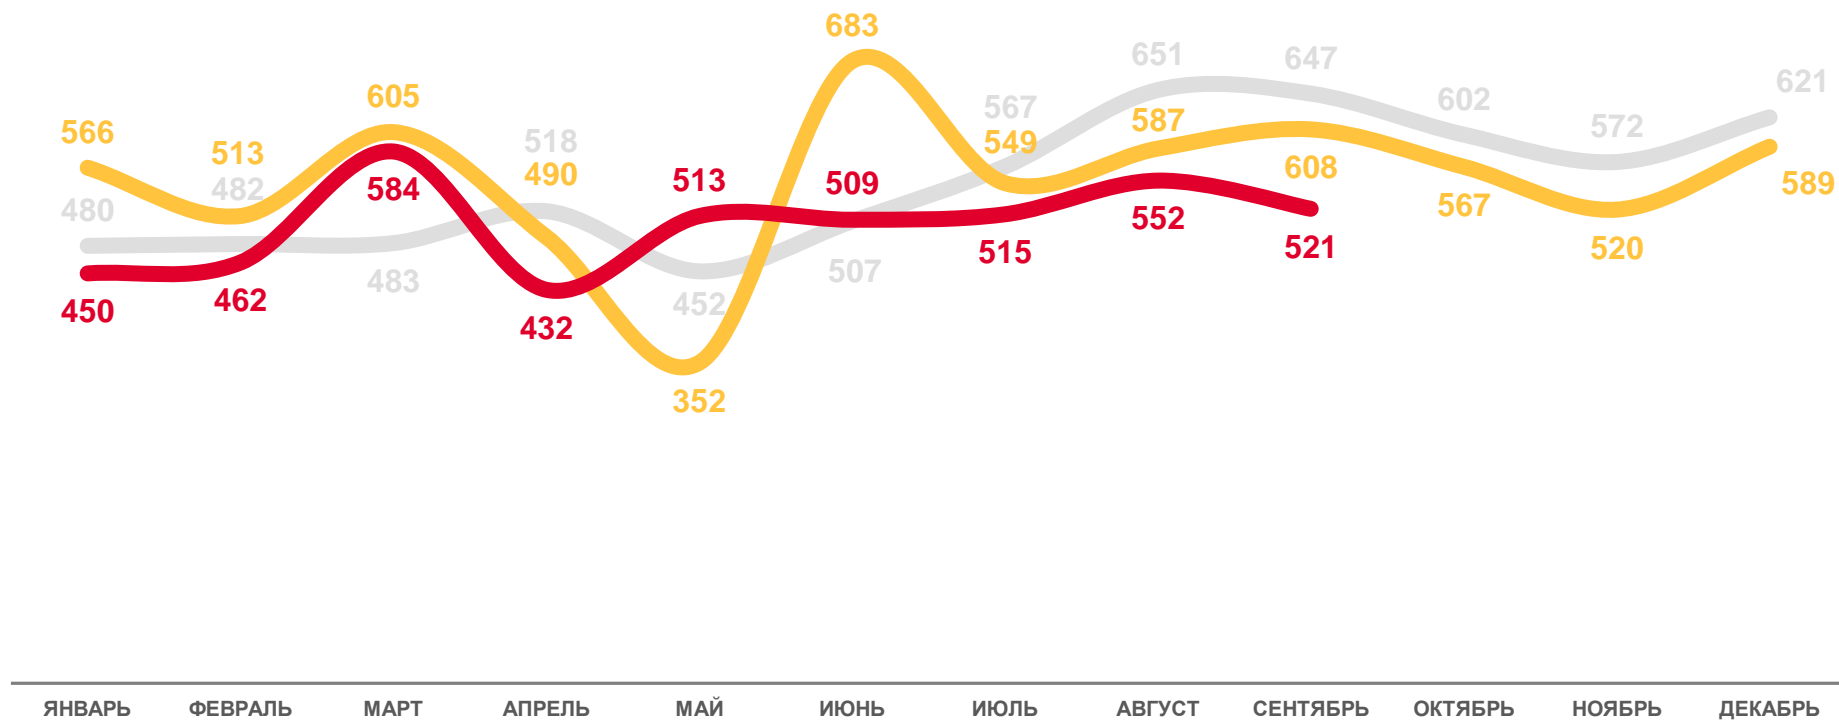

ЧИСЛО ЗАРЕГИСТРИРОВАННЫХ РОДИВШИХСЯ

человек

Январь-сентябрь
2022 года

человек

4 538

в расчете
на 1 000 человек

18,2

2020

2021

2022

ЧИСЛО ЗАРЕГИСТРИРОВАННЫХ УМЕРШИХ

человек

Январь-сентябрь
2022 года

человек

2 143

в расчете
на 1 000 человек

8,6

2020

2021

2022

ПОКАЗАТЕЛИ МЛАДЕНЧЕСКОЙ СМЕРТНОСТИ

человек

Январь-сентябрь
2022 года

человек