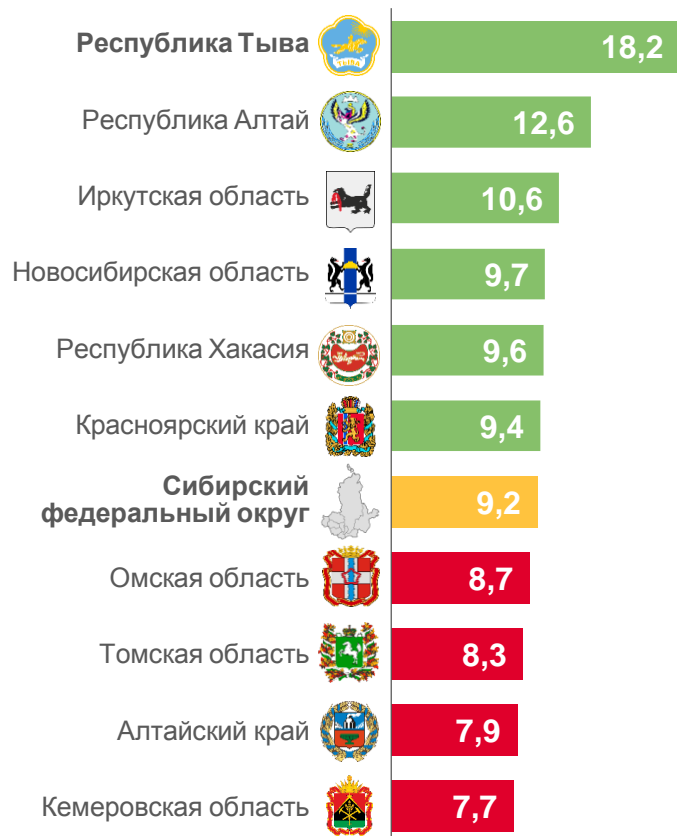

02 Коэффициенты естественного движения населения в регионах Сибирского федерального округа

03 Число зарегистрированных браков

04 Число зарегистрированных разводов

05 Коэффициенты брачности и разводимости в регионах Сибирского федерального округа

8,6

2020

2021

2022

ПОКАЗАТЕЛИ МЛАДЕНЧЕСКОЙ СМЕРТНОСТИ

человек

Январь-сентябрь
2022 года

человек

23

в расчете
на 1 000 родившихся
живыми

4,8

КОЭФИЦИЕНТЫ ЕСТЕСТВЕННОГО ДВИЖЕНИЯ НАСЕЛЕНИЯ В РЕГИОНАХ СИБИРСКОГО ФЕДЕРАЛЬНОГО ОКРУГА

на 1000 человек населения региона

Рождаемость

Смертность

Естественный прирост (убыль)

ЧИСЛО ЗАРЕГИСТРИРОВАННЫХ БРАКОВ

единиц

Январь-сентябрь
2022 года

единиц

1 832

в расчете
на 1 000 человек

7,3

ЧИСЛО ЗАРЕГИСТРИРОВАННЫХ РАЗВОДОВ