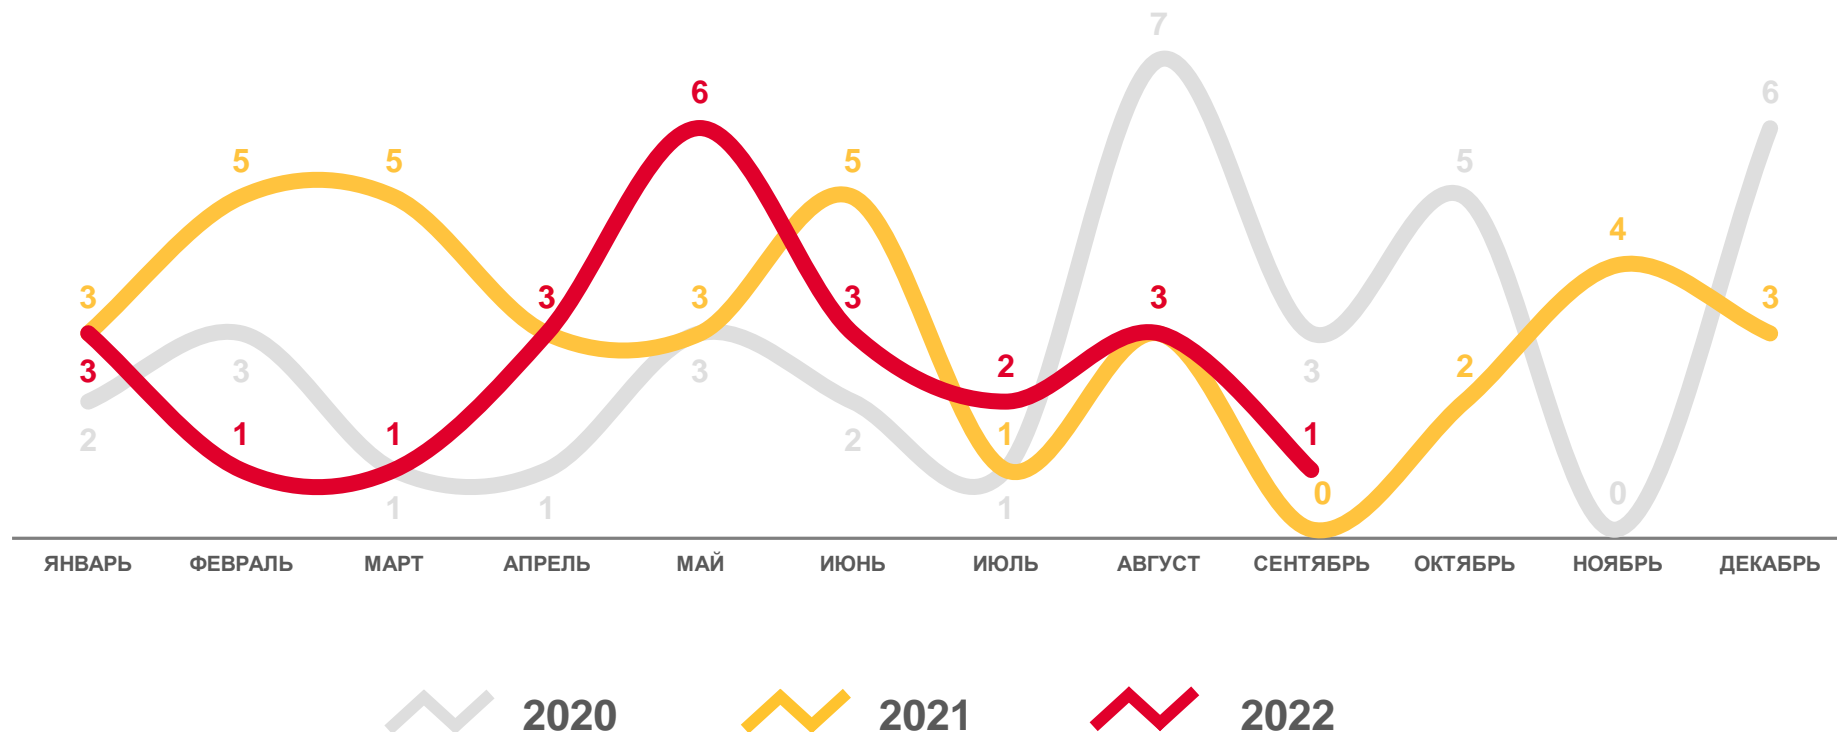

8,6

2020

2021

2022

ПОКАЗАТЕЛИ МЛАДЕНЧЕСКОЙ СМЕРТНОСТИ

человек

Январь-сентябрь
2022 года

человек

23

в расчете
на 1 000 родившихся
живыми

4,8

КОЭФИЦИЕНТЫ ЕСТЕСТВЕННОГО ДВИЖЕНИЯ НАСЕЛЕНИЯ В РЕГИОНАХ СИБИРСКОГО ФЕДЕРАЛЬНОГО ОКРУГА

на 1000 человек населения региона

Рождаемость

Смертность

Естественный прирост (убыль)