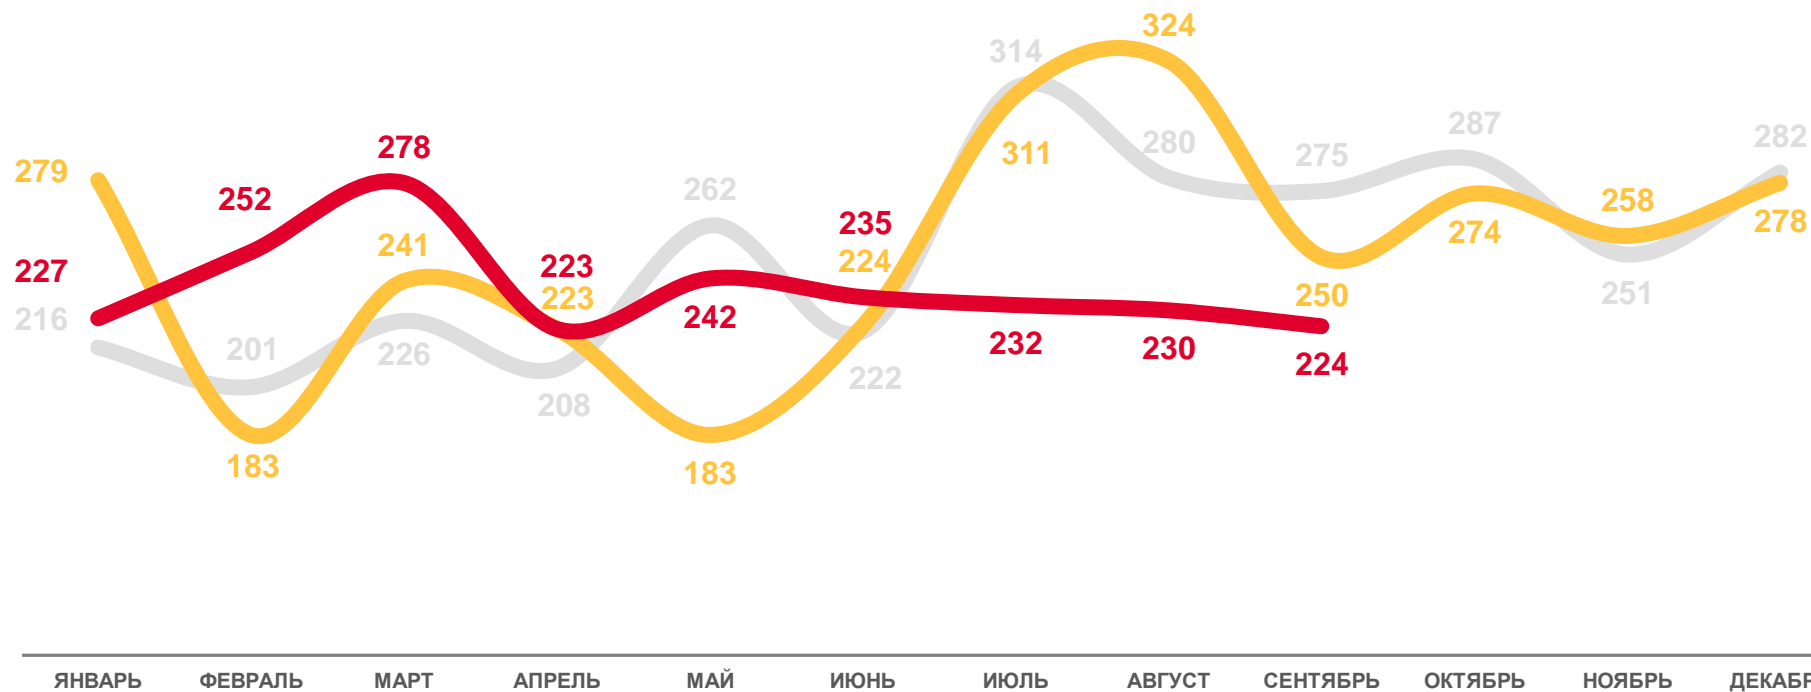

2021

2022

ЧИСЛО ЗАРЕГИСТРИРОВАННЫХ УМЕРШИХ

человек

Январь-сентябрь
2022 года

человек

2 143

в расчете
на 1 000 человек

8,6

2020

2021

2022

ПОКАЗАТЕЛИ МЛАДЕНЧЕСКОЙ СМЕРТНОСТИ

человек

Январь-сентябрь
2022 года

человек