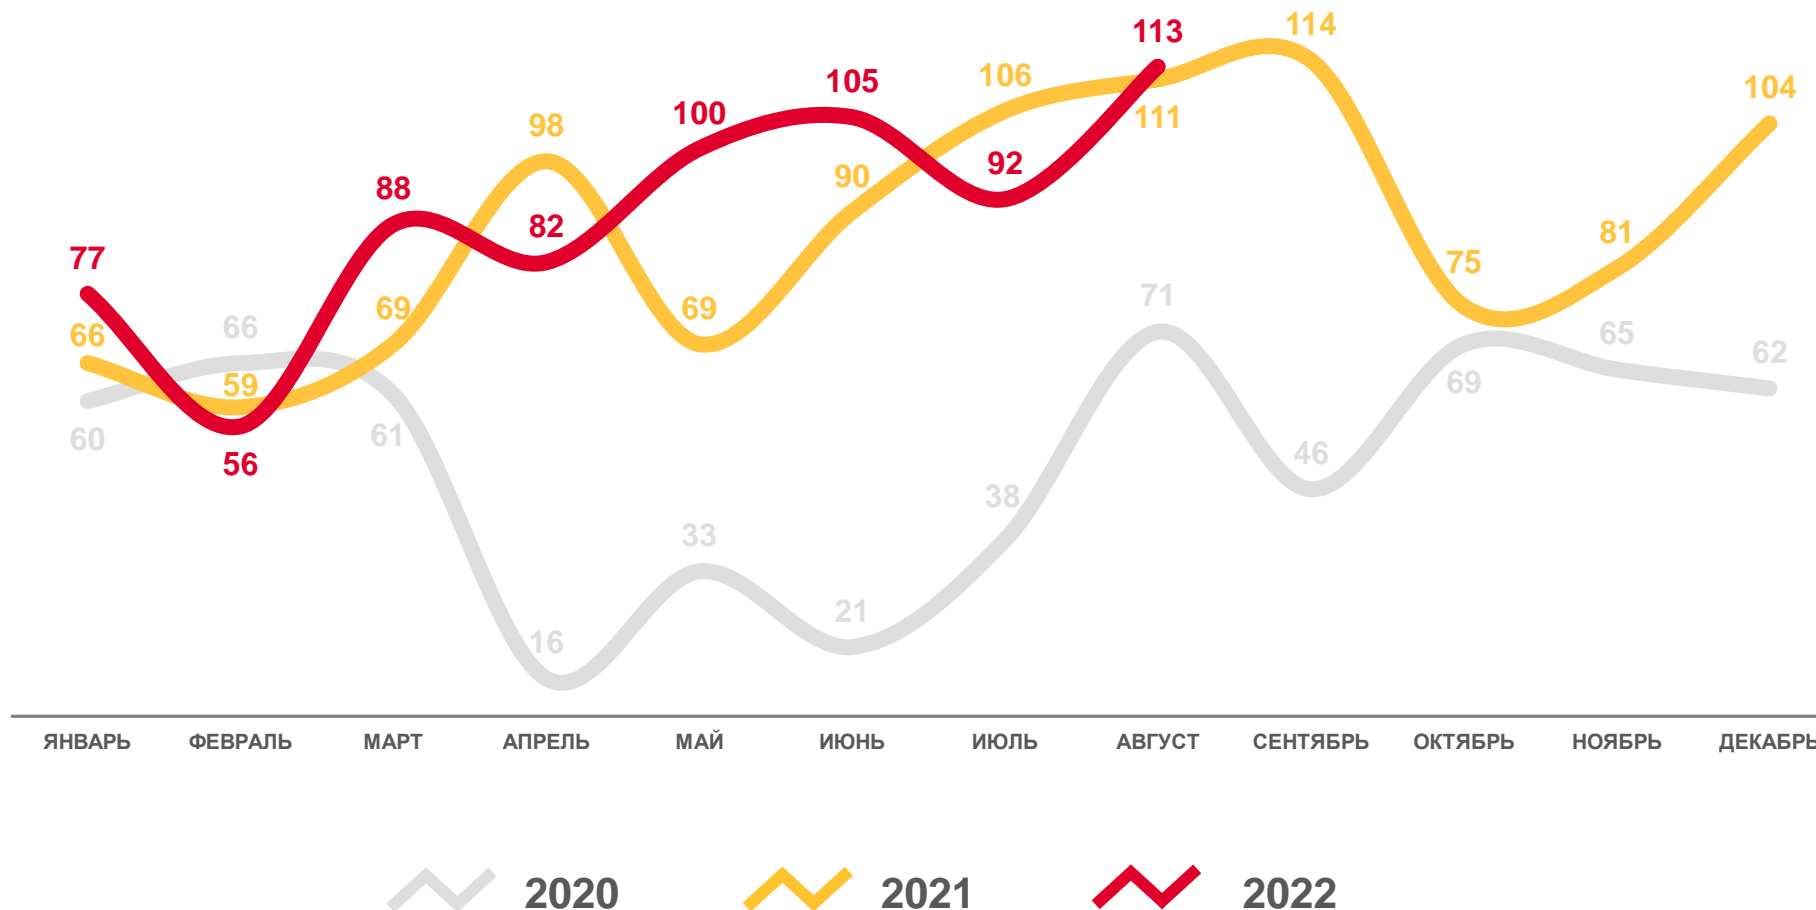

8,6

2020

2021

2022

ПОКАЗАТЕЛИ МЛАДЕНЧЕСКОЙ СМЕРТНОСТИ

человек

Январь-сентябрь
2022 года

человек

ЧИСЛО ЗАРЕГИСТРИРОВАННЫХ БРАКОВ

единиц

Январь-сентябрь
2022 года

единиц

1 832

в расчете
на 1 000 человек

7,3

ЧИСЛО ЗАРЕГИСТРИРОВАННЫХ РАЗВОДОВ

единиц

Январь-сентябрь
2022 года

единиц

817

в расчете
на 1 000 человек

3,3

КОЭФИЦИЕНТЫ БРАЧНОСТИ И РАЗВОДИМОСТИ В РЕГИОНАХ СИБИРСКОГО ФЕДЕРАЛЬНОГО ОКРУГА

Брачность
(на 1000 человек населения)

Разводимость
(на 1000 человек населения)

Число разводов на 1000 браков
(единиц)